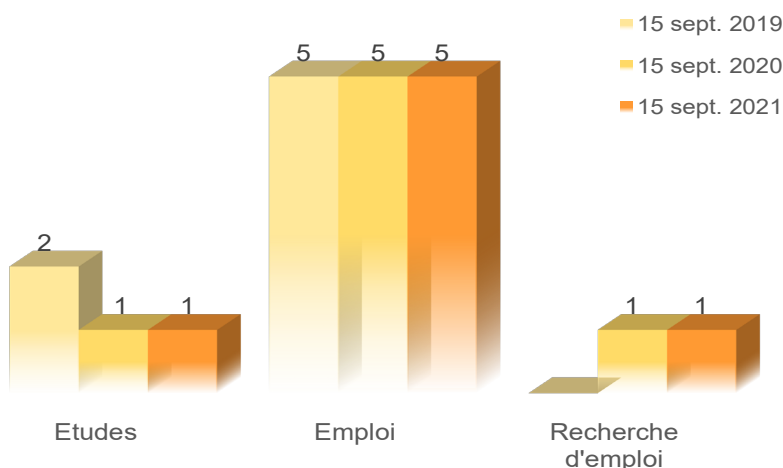

DEVENIR DES DIPLÔMÉS

Au total, 29% poursuivent des études après la Licence

- 1 fait 1 an d'études [14.5%]
- 1 fait 3 ans d'études [14.5%]

71% sont en emploi 2 ans après 57% occupent un emploi sans avoir poursuivi d'études après la Licence

[en emploi au 15 sept. 2021 sans poursuite d'études : n=4]