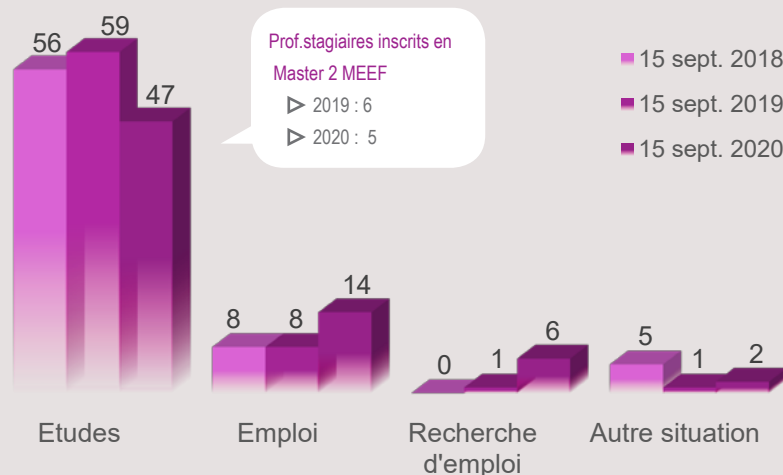

DEVENIR DES DIPLÔMÉS

Au total, 96% poursuivent des études après la Licence

- 7 font 1 an d'études [10%]
- 22 font 2 ans d'études [32%]
- 37 font 3 ans d'études [54%]

20% sont en emploi 2 ans après 3% occupent un emploi sans avoir poursuivi d'études après la Licence

[en emploi au 15 sept. 2020 sans poursuite d'études : n=2]