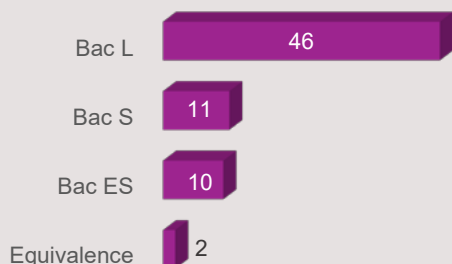

PROFIL DES DIPLÔMÉS

97% sont titulaires d'un Bac général

83% ont eu leur Bac en Bretagne

► Autre région : 4

69% ont obtenu leur Licence 3 ans après leur Bac*

	Nb
3 ans	45
4 ans	10
5 ans	5
6 ans et +	5

96% sont inscrits en formation initiale

Formation initiale : 66
Formation continue : -
Contrat d'apprentissage : 3

La moitié des effectifs a obtenu sa Licence

à 21 ans ou moins*

[médiane, mini : 20 - Max : 55]

*Calculs réalisés sur les inscrits en formation initiale, hors Bac étranger et équivalence